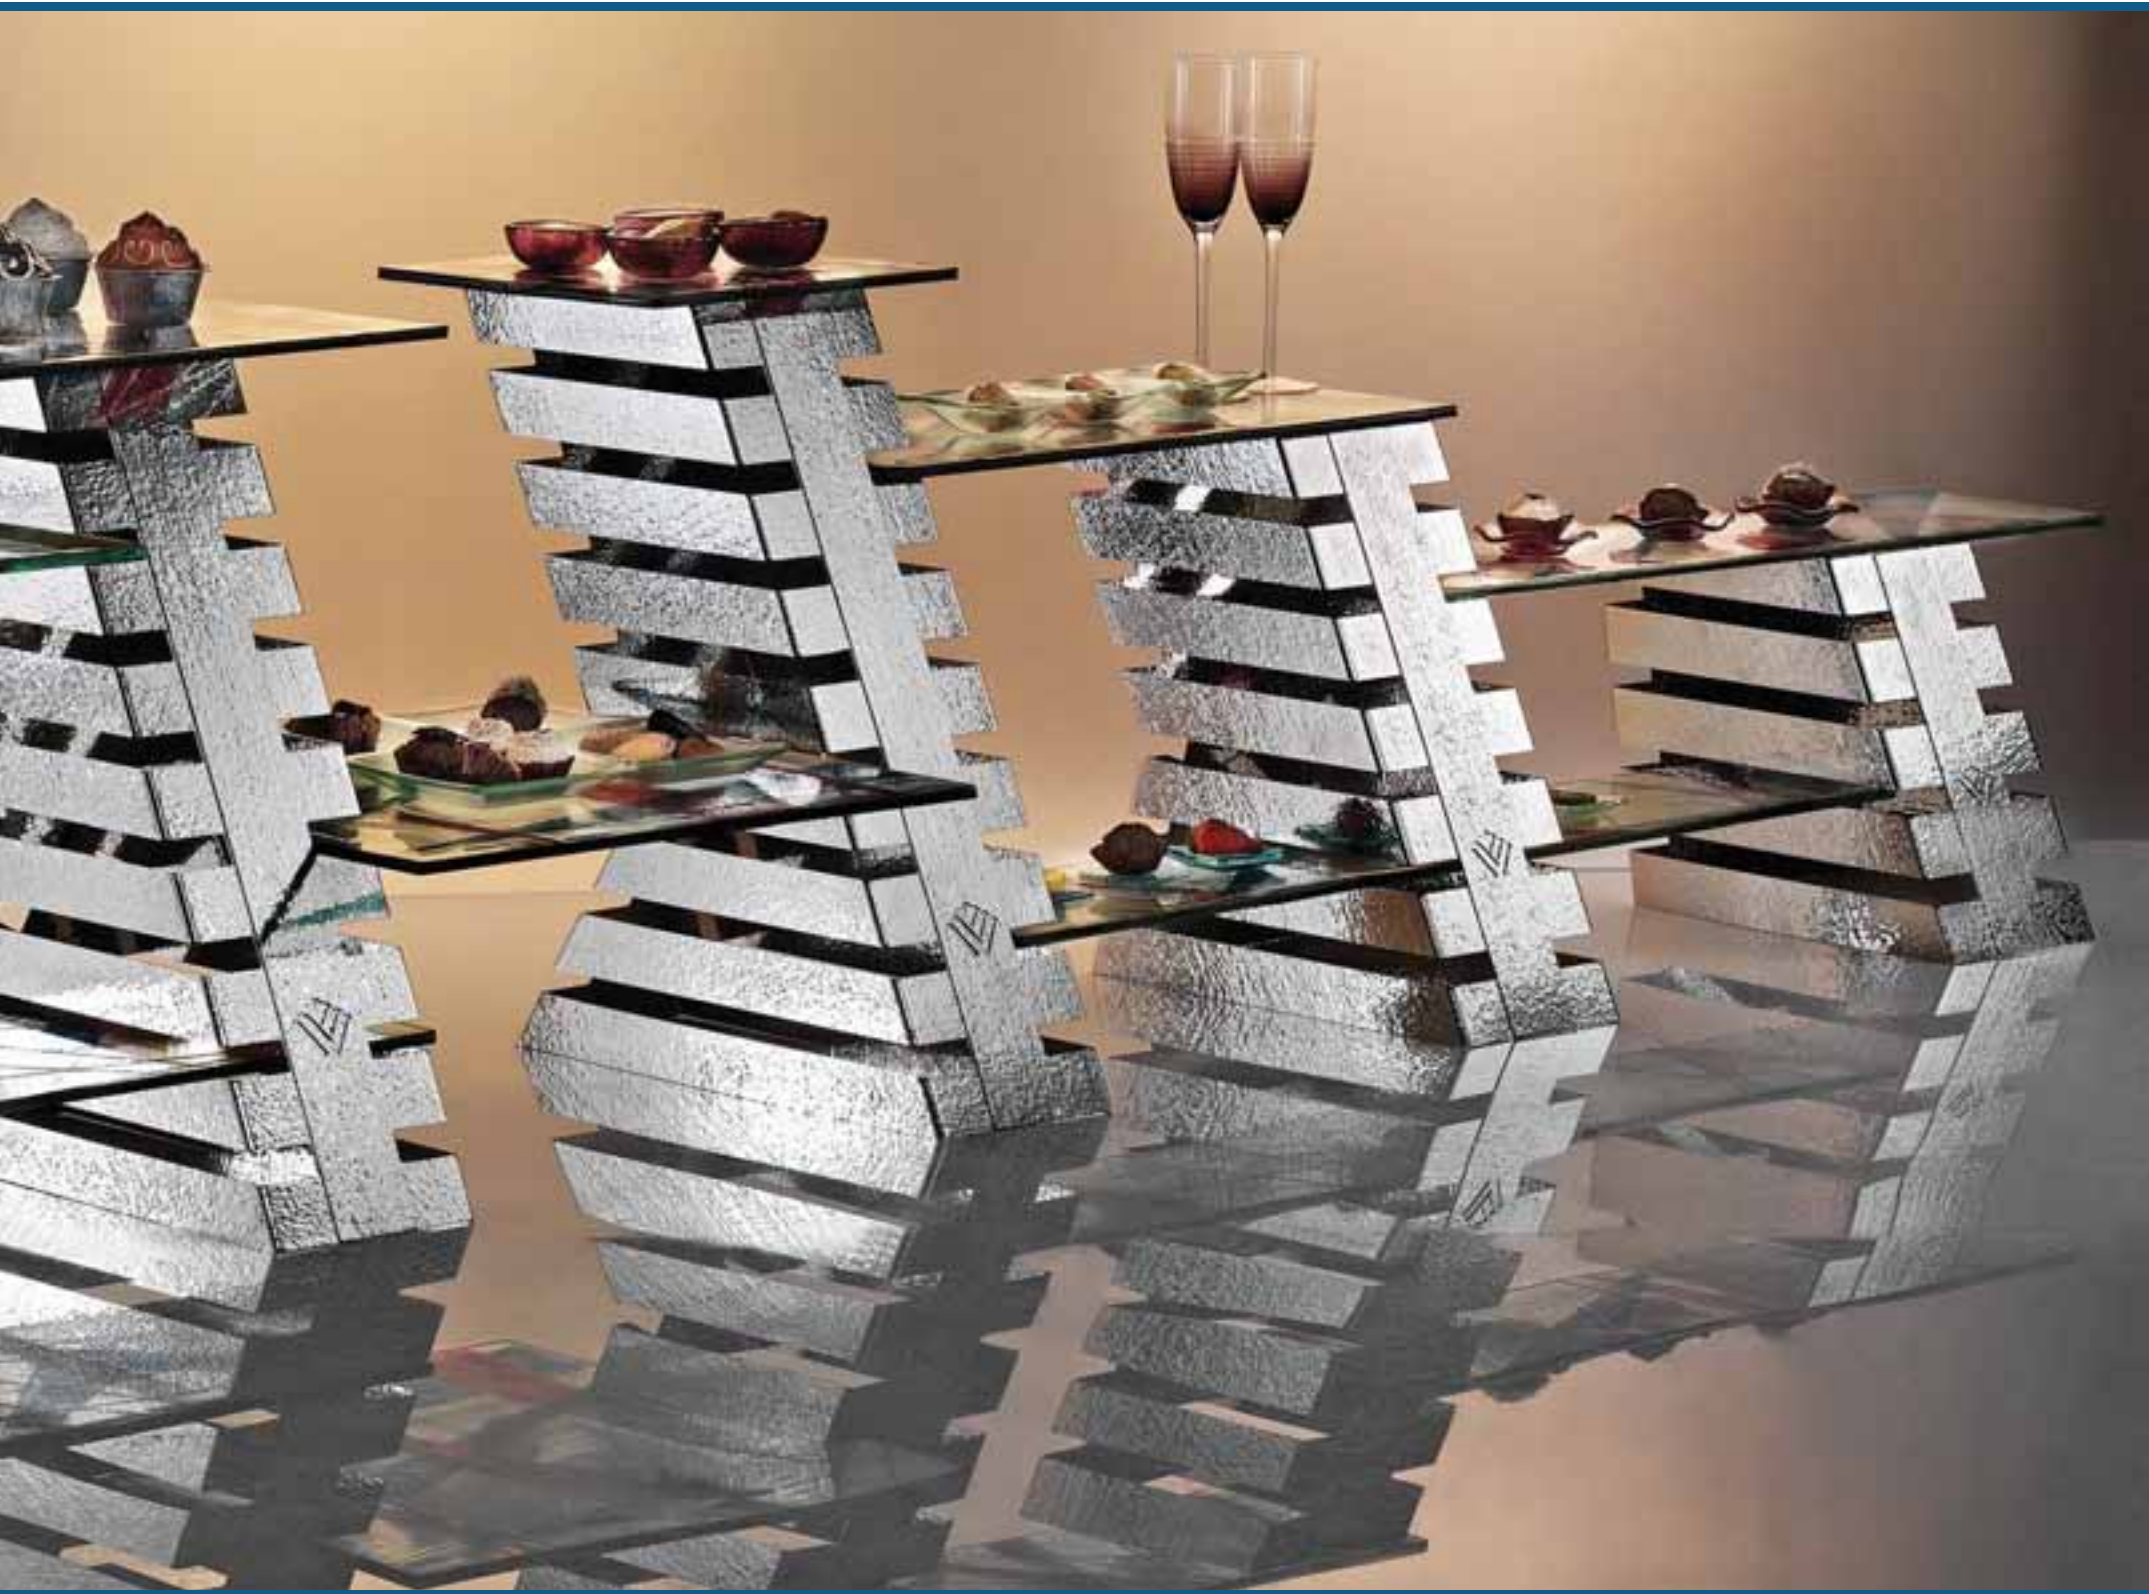

Üstcam Detayları / Upper Glass Details

Kod / Code	W	D	H
343101	30cm	30cm	1cm
343102	40cm	40cm	1cm
343103	50cm	50cm	1cm

Ara Cam Detayları / Intermediate Glass Details

Kod / Code	W	D	H	Kod / Code	W	D	H
343112	60cm	25cm	1cm	343107	80cm	40cm	1cm
343111	60cm	32cm	1cm	343106	100cm	25cm	1cm
343110	60cm	40cm	1cm	343105	100cm	32cm	1cm
343109	80cm	25cm	1cm	343104	100cm	40cm	1cm
343108	80cm	32cm	1cm				

Renk / Color

E	Elegance	
N	Nostalji	
C	Gold	
B	Bakır