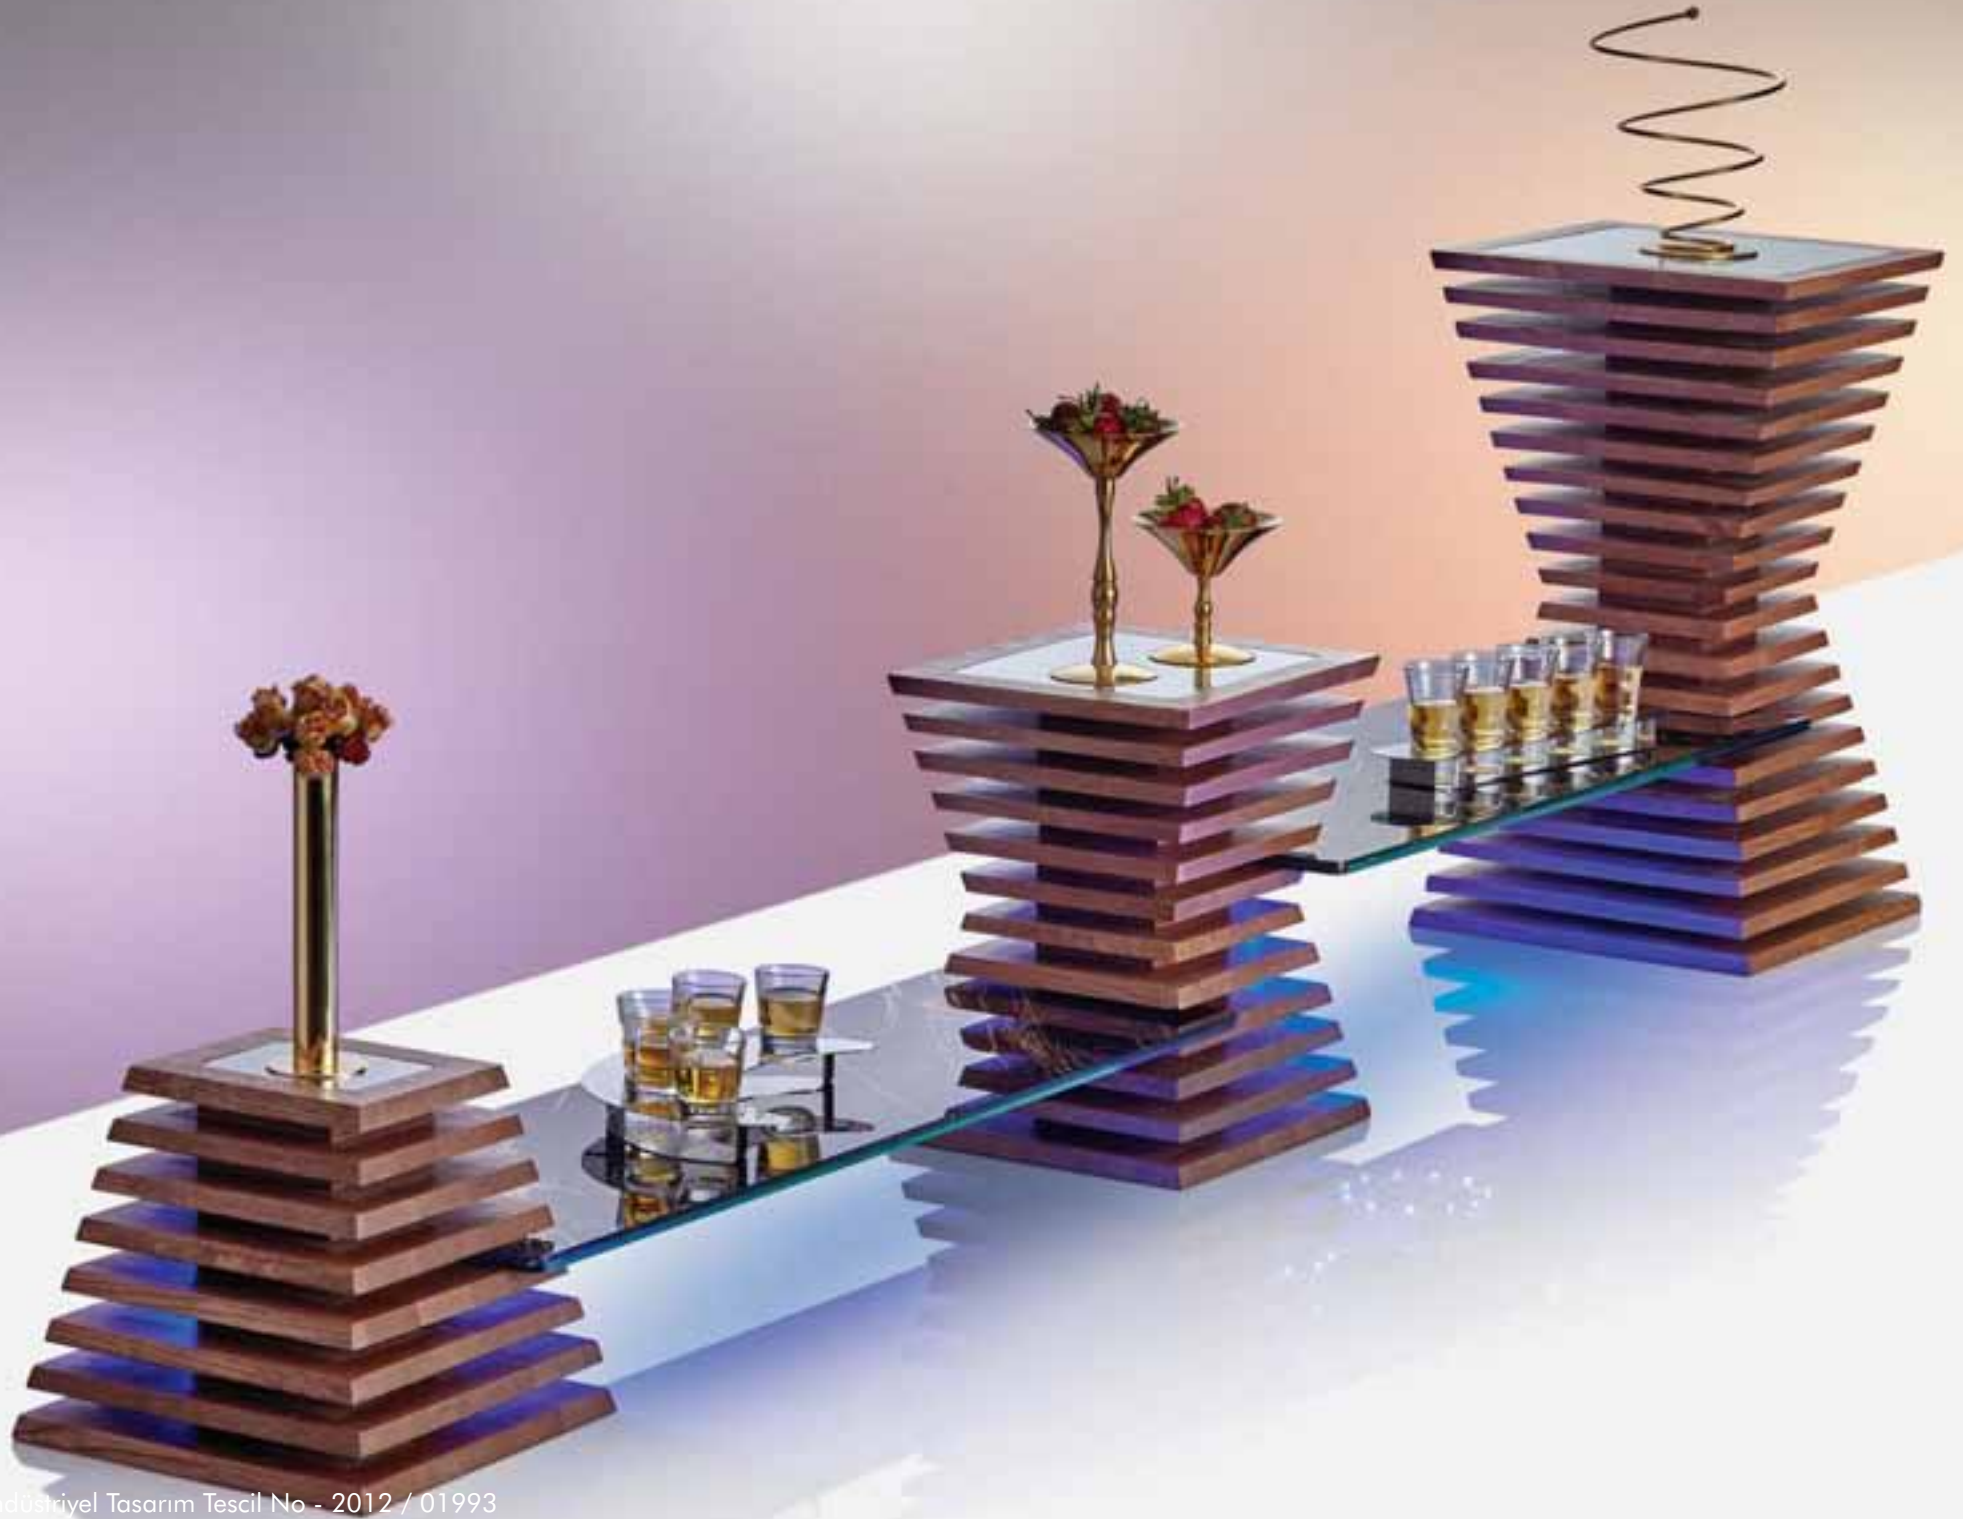

● Sunum Standı Max - Ahşap

Presentation Stand Max - Wood

Endüstriyel Tasarım Tescil No - 2012 / 01993

Stand Detayları / Stand Details

Kod / Code	W	D	H
STN-MX-101A	25,5cm	25,5cm	23cm
STN-MX-201A	25,5cm	25,5cm	35,5cm
STN-MX-301A	32cm	32cm	60cm

Renk / Color

E	Elegance	
N	Nostalji	
C	Gold	
B	Bakır