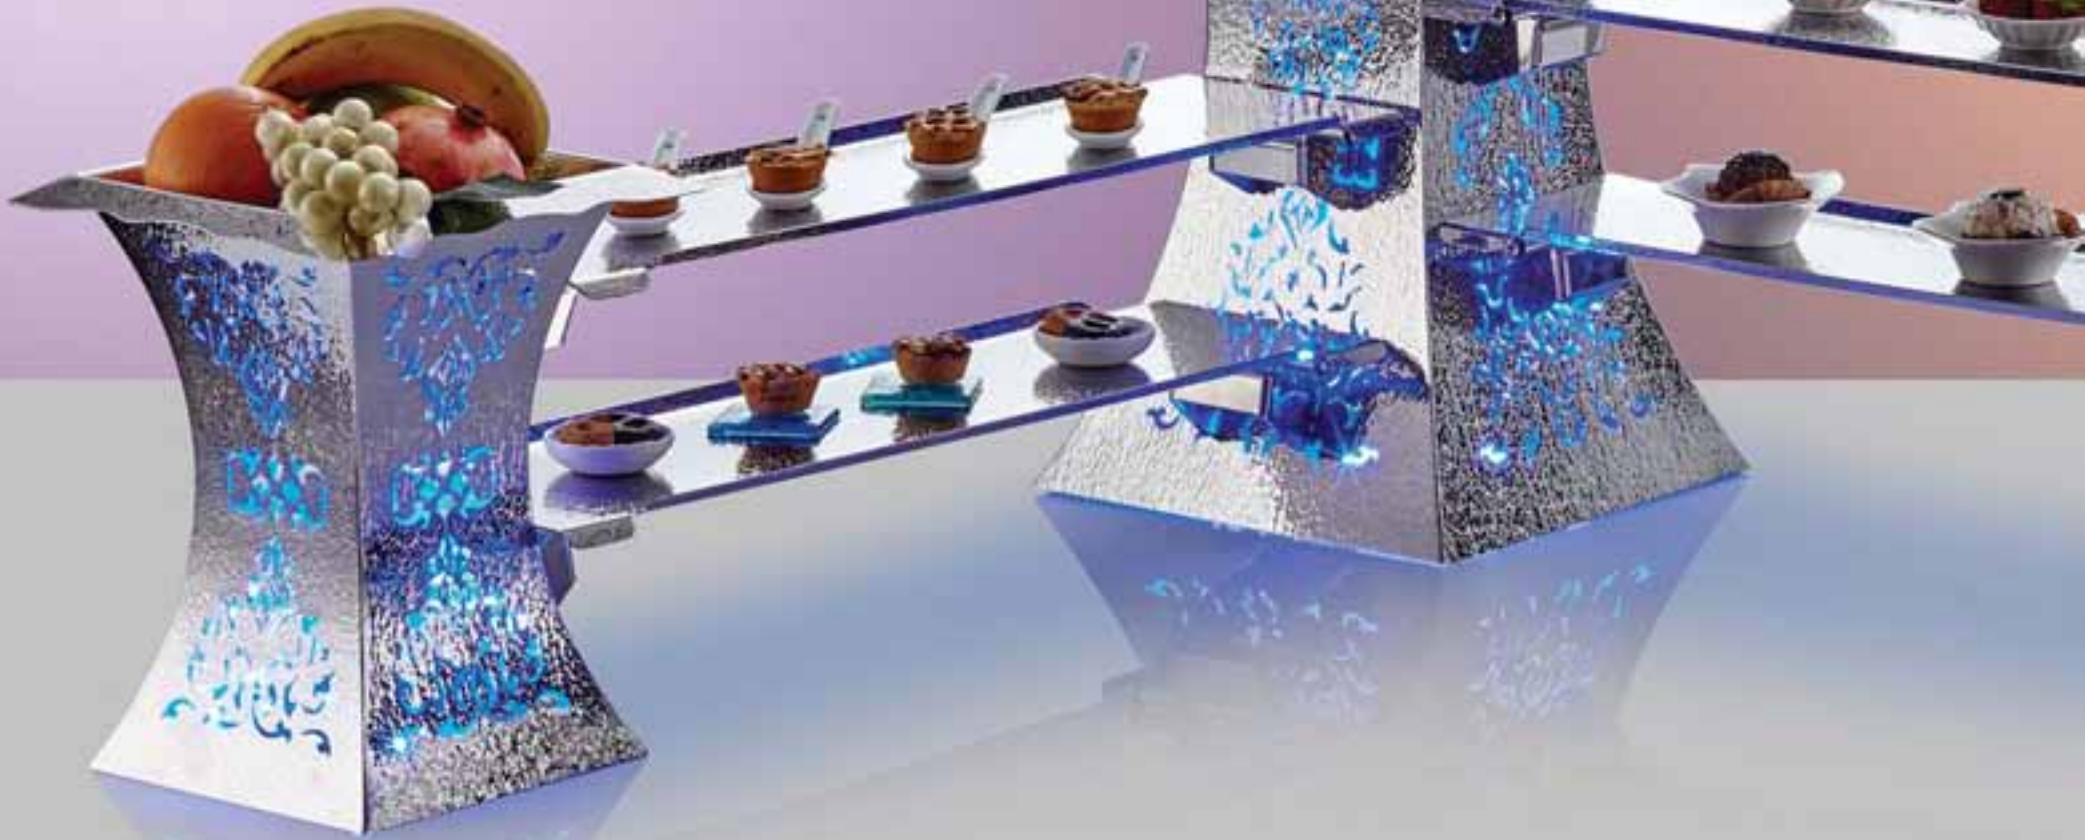

Stand Detayları / Stand Details

Kod / Code	W	D	H
STN-SLT-101N	20cm	20cm	30cm
STN-SLT-201N	25cm	25cm	43cm
STN-SLT-301N	30cm	30cm	56cm

Renk / Color

E	Elegance	
N	Nostalji	
C	Gold	
B	Bakır	

Faydalı Model Patent No - 2013 / 07626