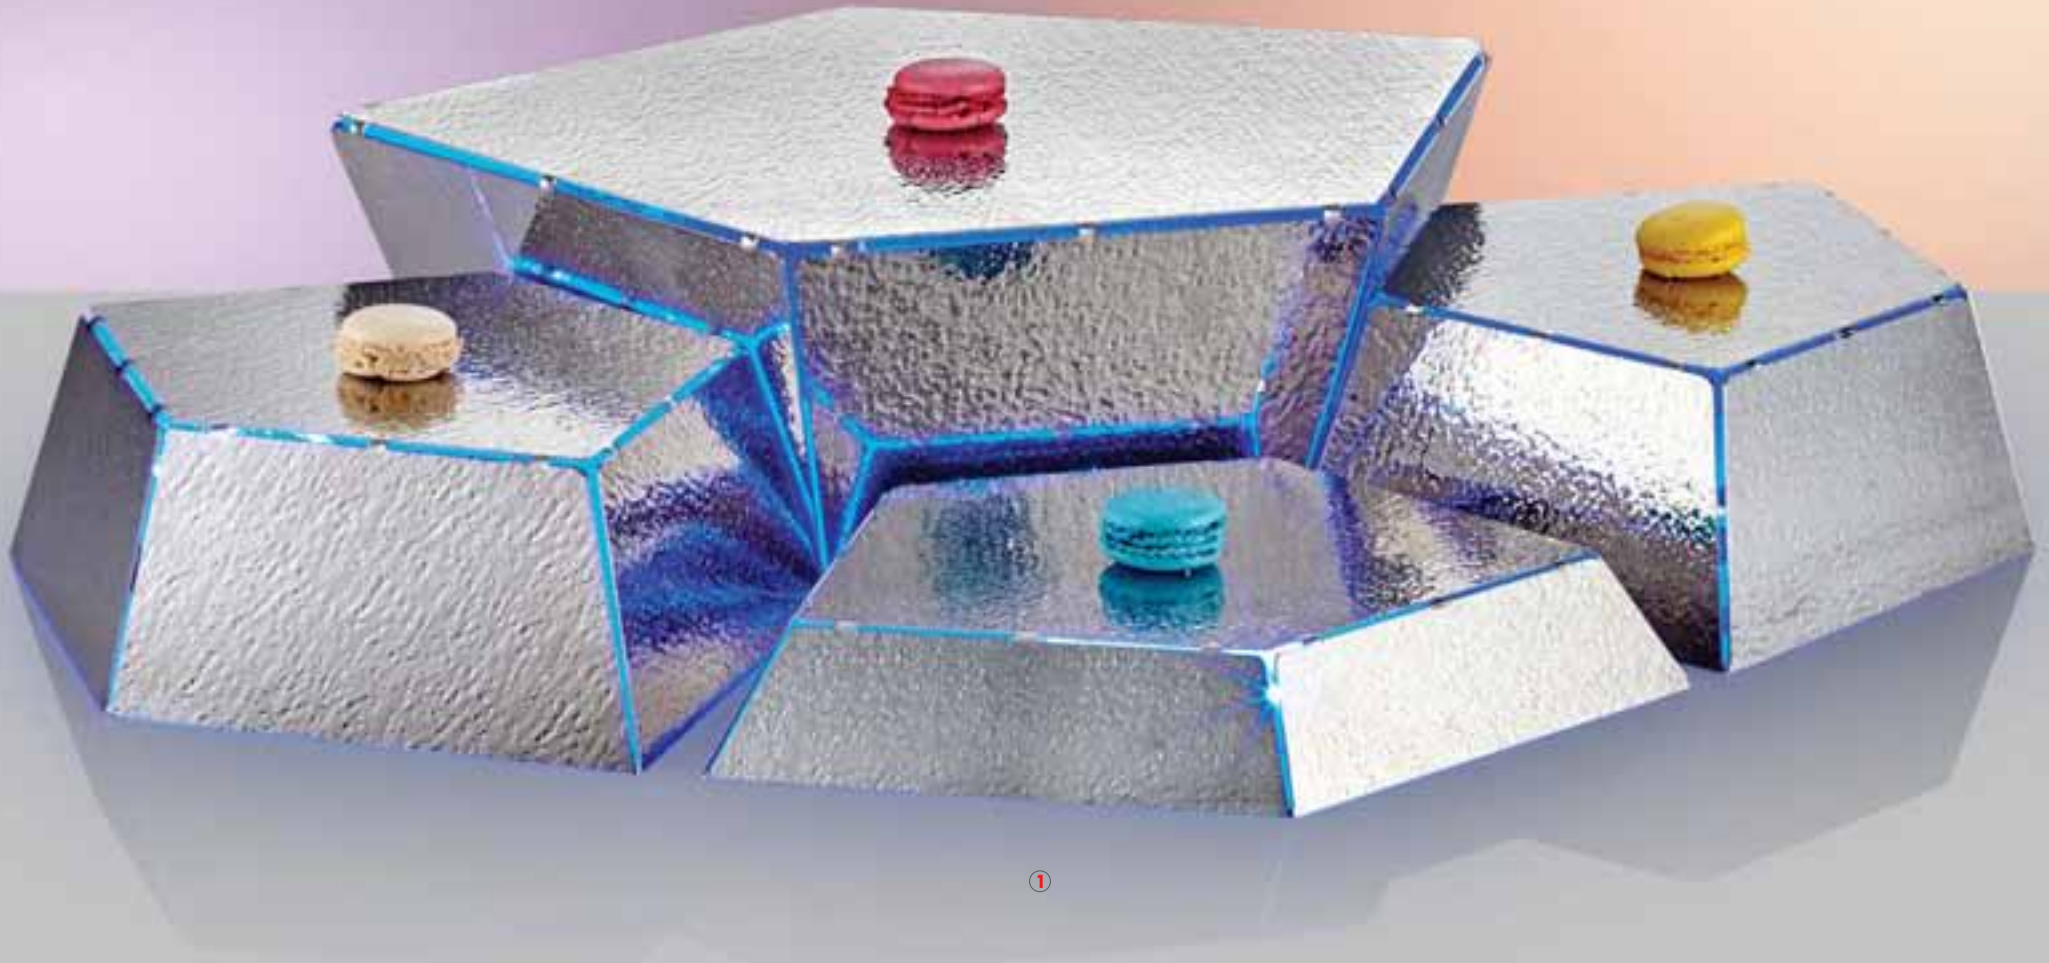

● Piramit - Meyvelik & Yükseltici

Pyramid - Frute & Elevator Stand

Endüstriyel Tasarım Tescil No - 2012 / 06652

Kod / Code	W	D	H
PRM-DAG-4Y-01N	78cm	62cm	15cm

Kod / Code	Ø	H
LD-RF-15-12	12cm	3cm

Renk / Color