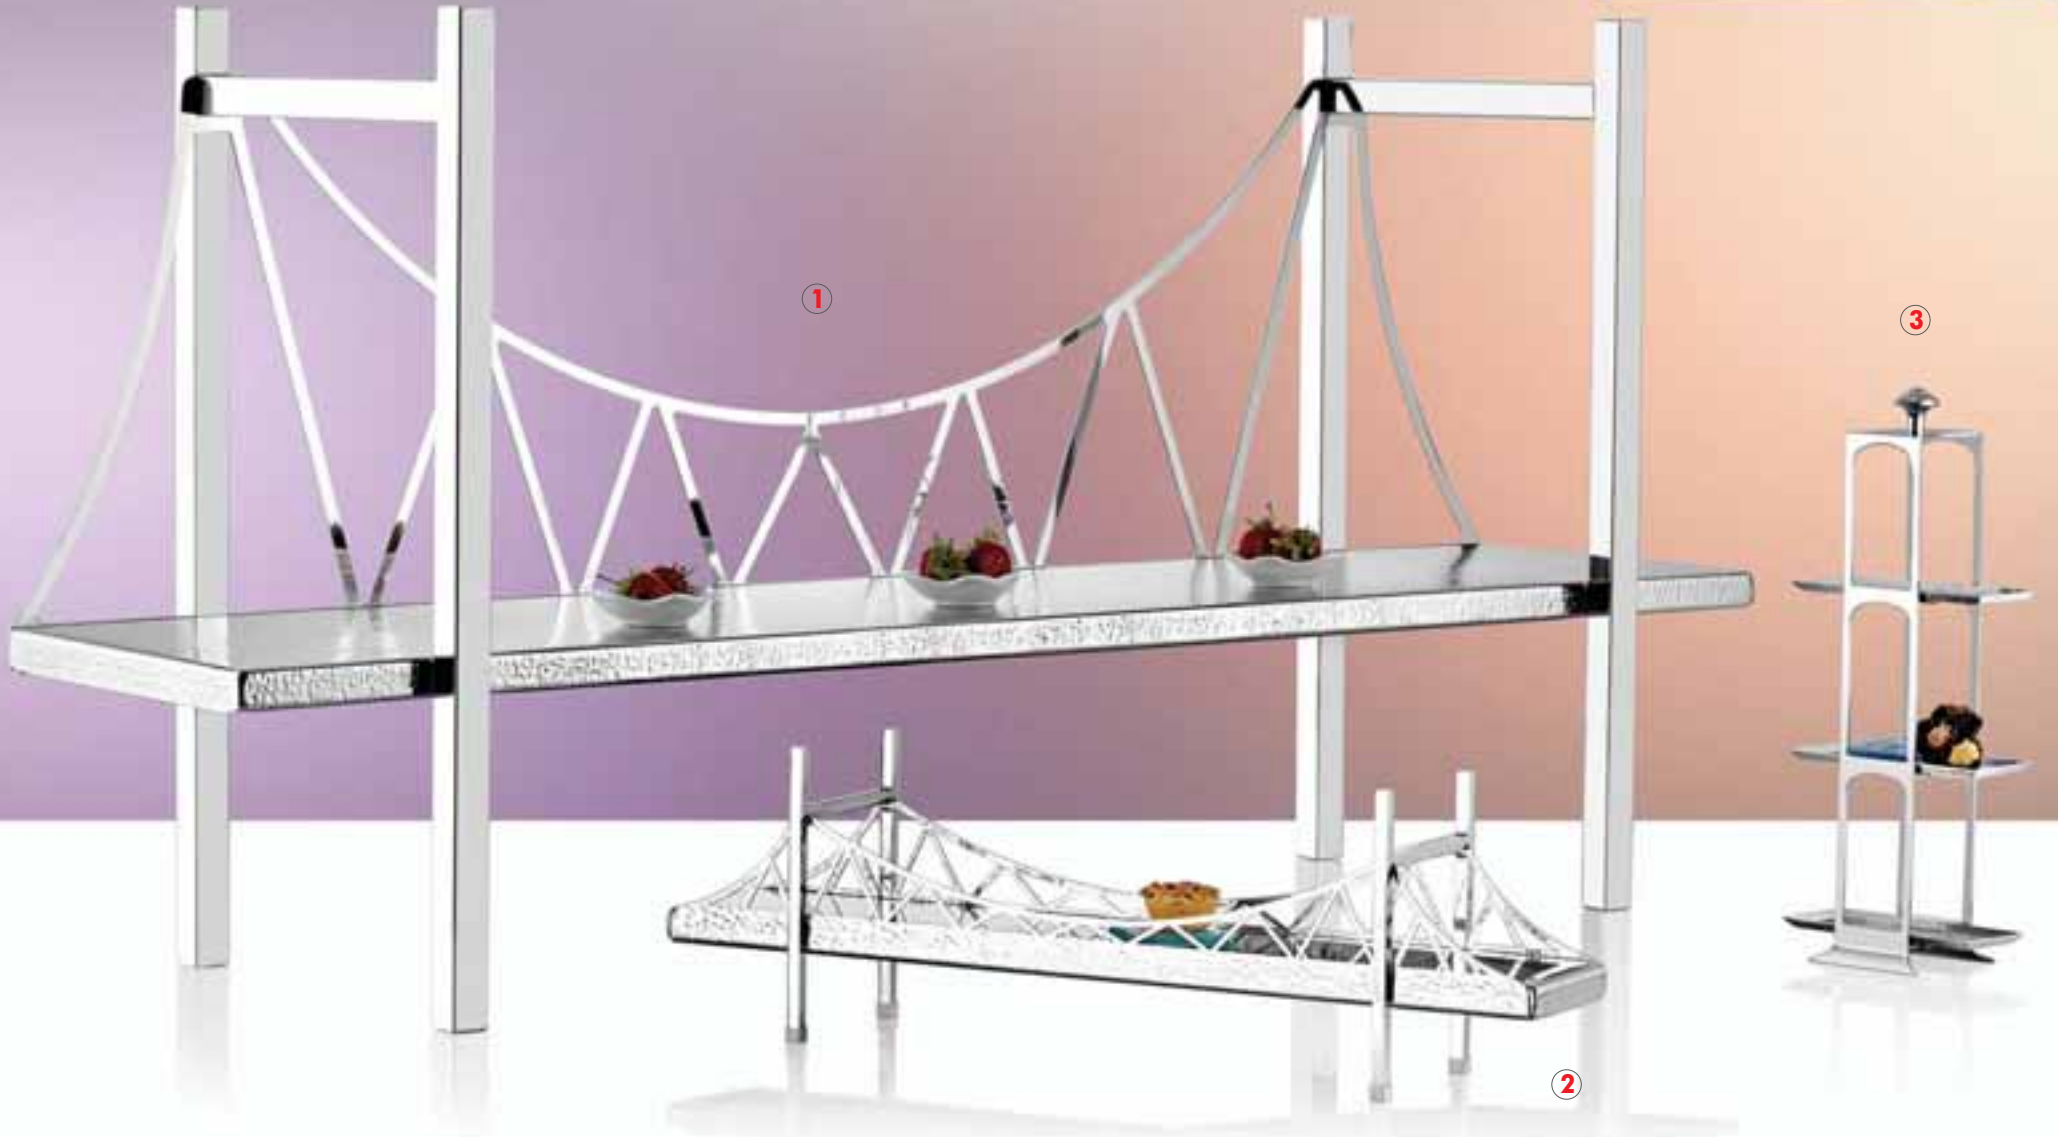

Endüstriyel Tasarım Tescil No - 2015 / 07811

Renk / Color

1. **E** Elegance
2. **N** Nostalji
3. **C** Gold
4. **B** Bakır

①

Kod / Code	W	D	H
EJ-BG-KPR-120	120,5cm	33,5cm	60,5cm

②

Kod / Code	W	D	H
EJ-BG-KPR-01	56cm	12,5cm	17,5cm

③

Kod / Code	W	D	H
EJ-KLN-3K-615	15cm	8cm	37cm