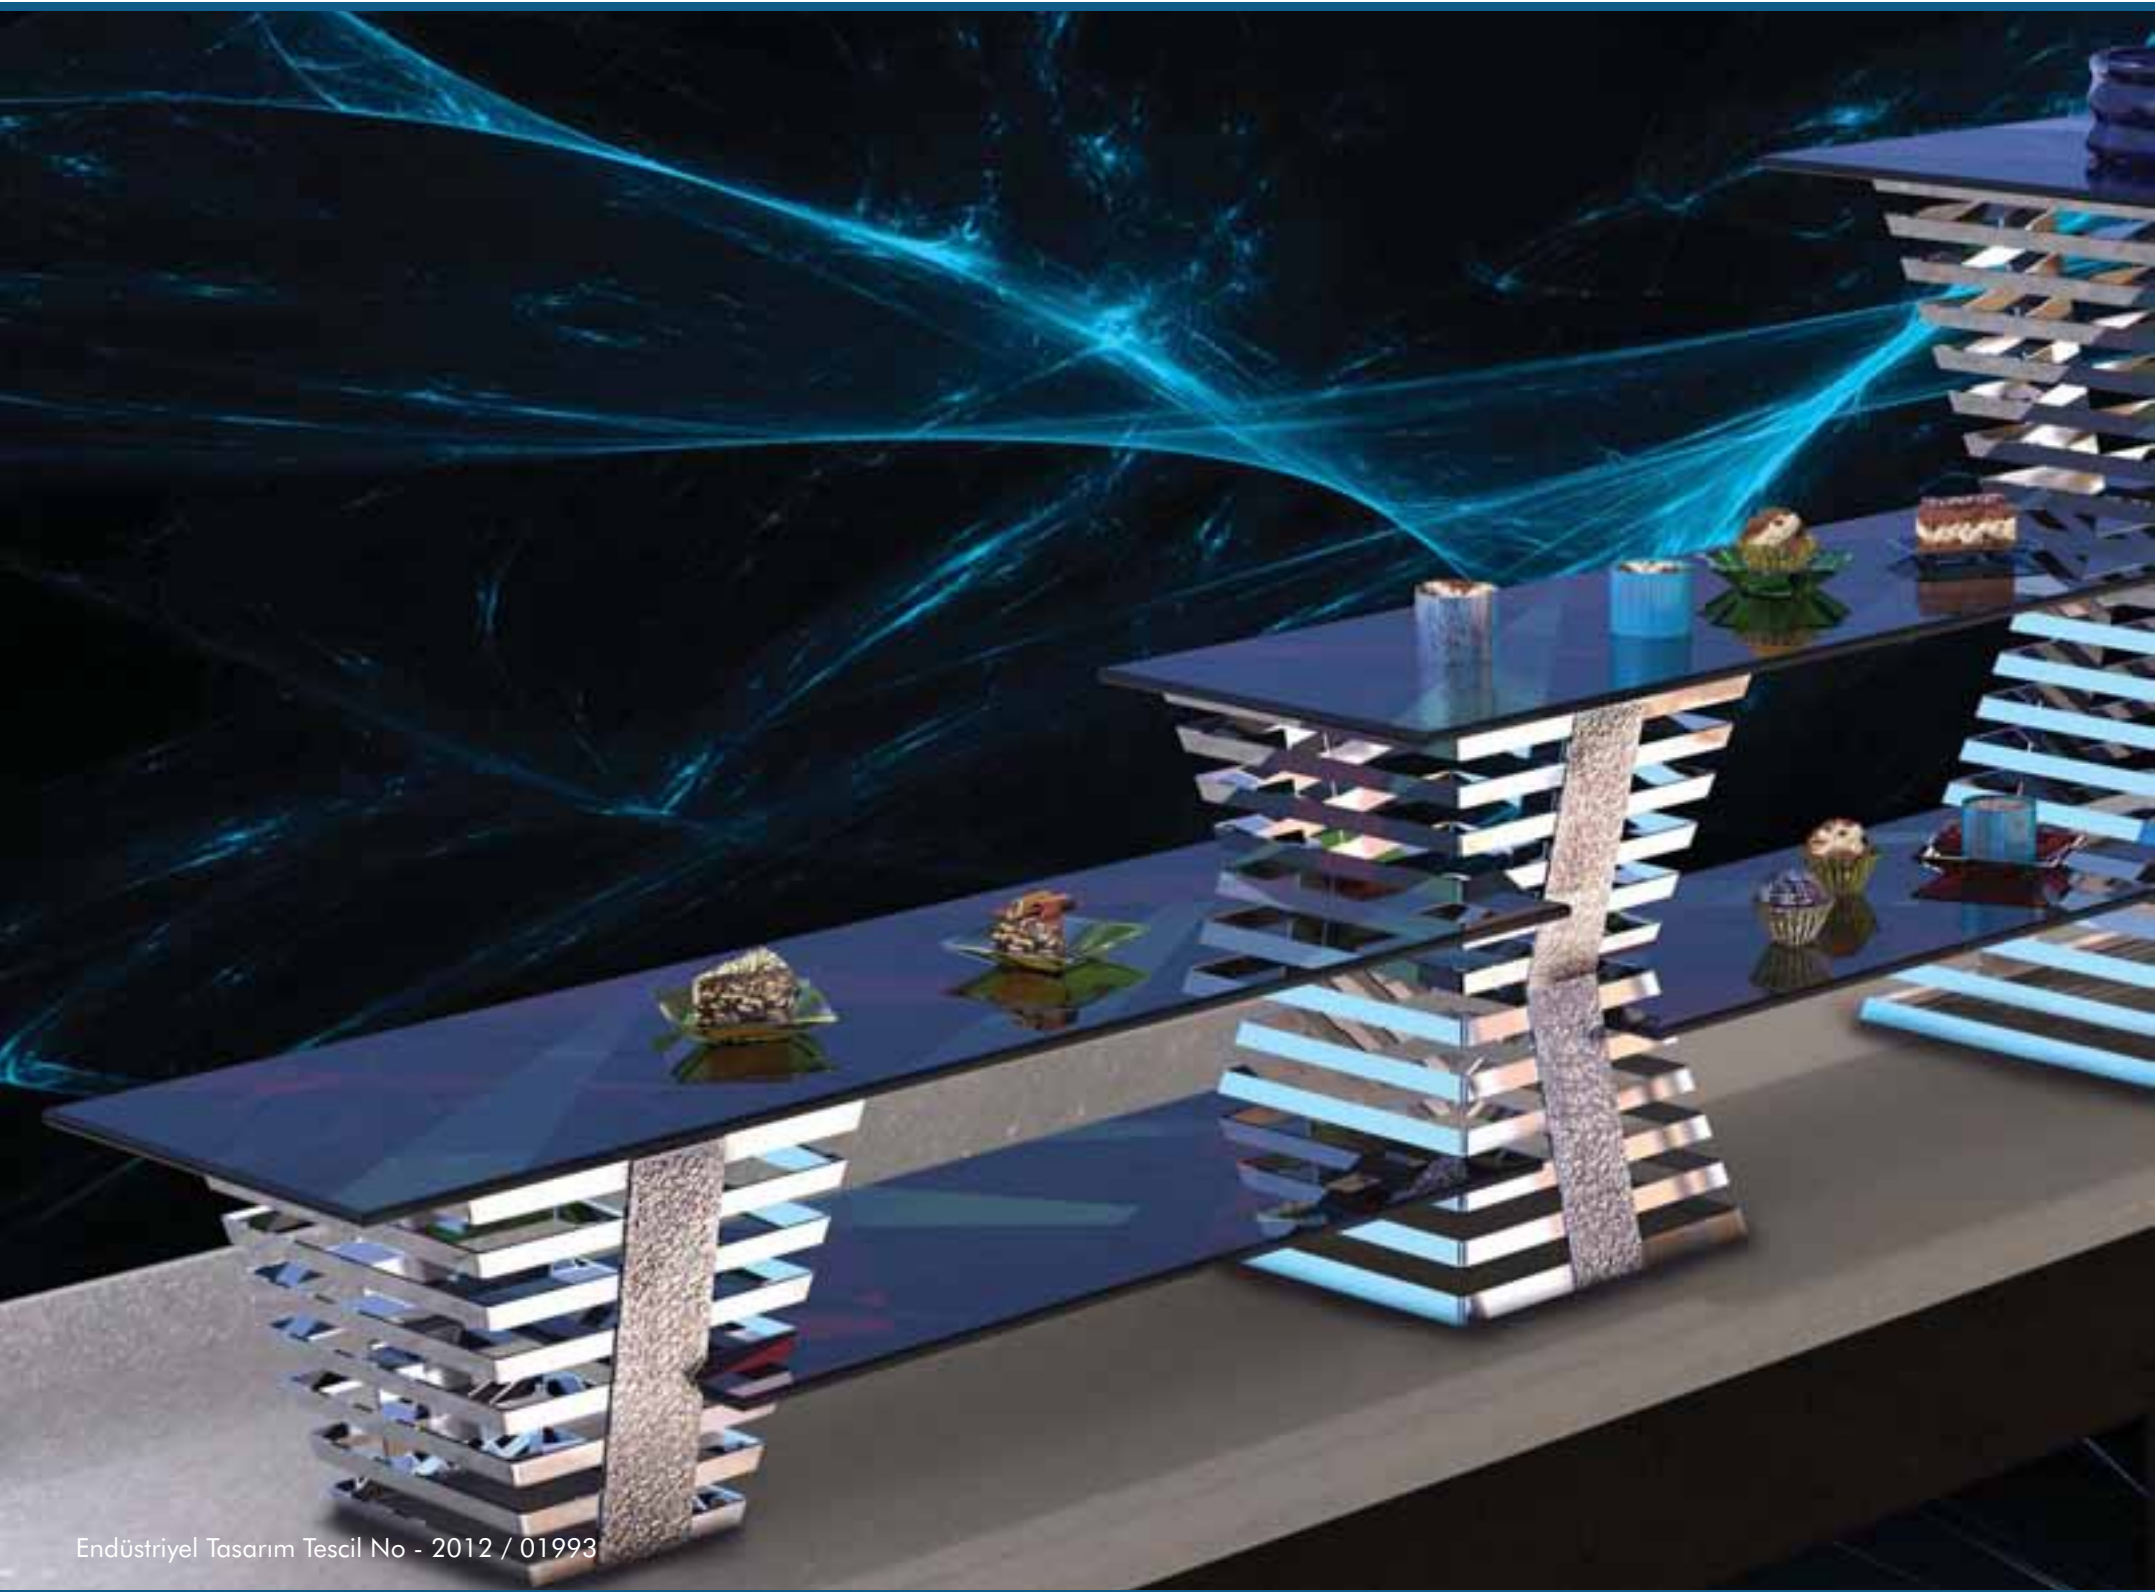

● Sunum Standı Max

Presentation Stand Max

Endüstriyel Tasarım Tescil No - 2012 / 01993

Stand Detayları / Stand Details

Kod / Code	W	D	H
STN-MX-101	25,5cm	25,5cm	23cm
STN-MX-201	25,5cm	25,5cm	35,5cm
STN-MX-301	32cm	32cm	60cm